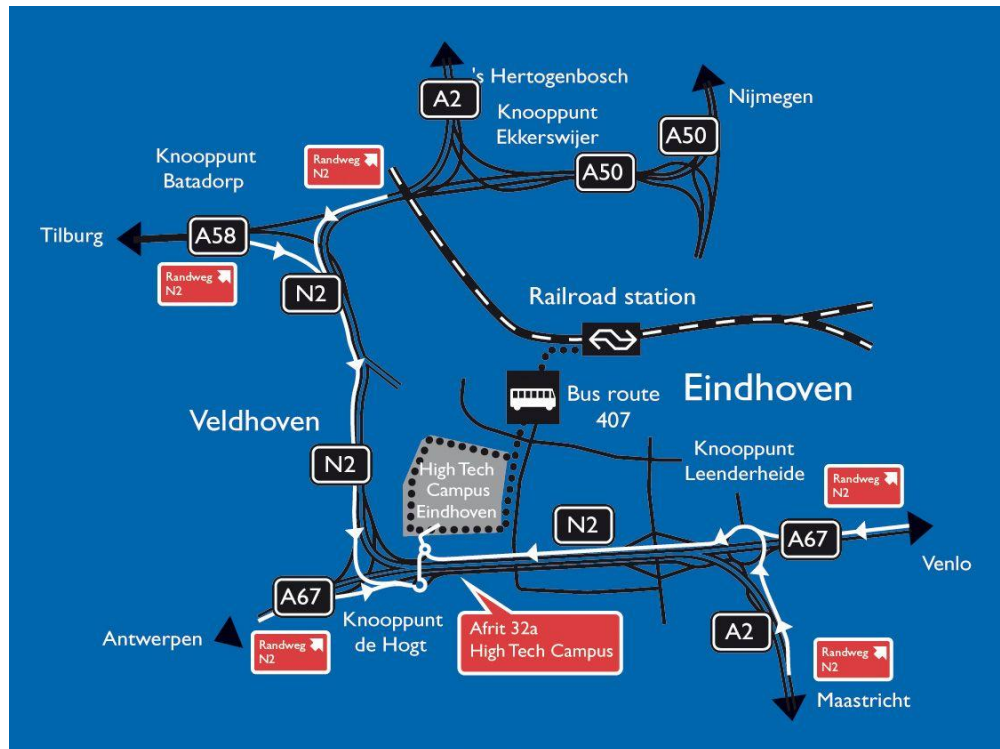

Routebeschrijving / Route description

High Tech Campus Eindhoven

Vanuit de richting 's-Hertogenbosch, Tilburg, Nijmegen:

- Neem de autosnelweg A2 ('s-Hertogenbosch) / A58 (Tilburg) / A50 (Nijmegen) richting Eindhoven
- Volg bij knooppunt Batadorp de borden Eindhoven  en volg Randweg N2 tot aan afslag 32a High Tech Campus

Vanuit de richting Antwerpen:

- Neem de autosnelweg A67 richting Eindhoven
- Volg bij knooppunt de Hogt de borden Eindhoven-Centrum, Waalre, Randweg N2 (Zuid) en neem afslag 32a High Tech Campus

Vanuit de richting Maastricht:

- Neem de autosnelweg A2 richting Eindhoven
- Volg bij knooppunt Leenderheide de borden Veldhoven, Waalre, Randweg N2 en neem afslag 32a, High Tech Campus

Vanuit de richting Venlo:

- Volg de autosnelweg A67 richting Eindhoven
- Volg bij knooppunt Leenderheide de borden Veldhoven, Waalre, Randweg N2 en neem afslag 32a High Tech Campus

Coming from the direction of Antwerp:

- Take the A67 for Eindhoven
- At junction de Hogt follow the signs Eindhoven-Centrum, Waalre, Randweg N2 (Zuid) until you reach exit (afslag) 32a High Tech Campus